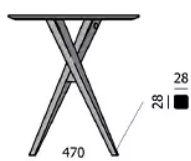

TYPE

Totale hoogte van 76 cm

BLAD

24mm massief houten tafelblad (P/M, E) , afgeronde kant. Verkrijgbaar in beuken of eiken.

VERLENGBLAD(EN)

Deze versie is altijd zonder verlengblad

POTEN

Massief houten poten, in hetzelfde houtsoort en kleur als het blad

SPECIFIEKE KENMERKEN

-

AFMETINGEN (CM)

60x60cm - 70x70cm - 80x80cm - 90x90cm

60x70cm - 80x120cm - 80x140cm

ø60cm - ø70cm - ø80cm - ø90cm - ø100cm - ø110cm - ø120cm - ø135cm

BARCELONA T0200

WELKE AFMEETING KIEZEN ?