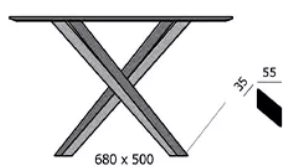

TYPE

Totale hoogte van 76 cm

BLAD

24mm massief houten tafelblad (P/M, E) , afgeronde kant. Verkrijgbaar in beuken of eiken.

VERLENGBLAD(EN)

Deze versie is altijd zonder verlengblad

POTEN

Massief houten poten, in hetzelfde houtsoort en kleur als het blad

SPECIFIEKE KENMERKEN

-

AFMETINGEN (CM)

60x60cm - 70x70cm - 80x80cm - 90x90cm

60x70cm - 80x120cm - 80x140cm

ø60cm - ø70cm - ø80cm - ø90cm - ø100cm - ø110cm - ø120cm - ø135cm

BARCELONA T0200

WELKE AFMEETING KIEZEN ?