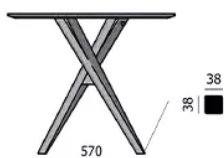

TYPE

Totale hoogte van 76 cm

BLAD

24mm massief houten tafelblad (P/M, E) , afgeronde kant. Verkrijgbaar in beuken of eiken.

VERLENGBLAD(EN)

Deze versie is altijd zonder verlengblad

POTEN

Massief houten poten, in hetzelfde houtsoort en kleur als het blad

SPECIFIEKE KENMERKEN

-

AFMETINGEN (CM)

60x60cm - 70x70cm - 80x80cm - 90x90cm

60x70cm - 80x120cm - 80x140cm

ø60cm - ø70cm - ø80cm - ø90cm - ø100cm - ø110cm - ø120cm - ø135cm

BARCELONA T0200

WELKE AFMEETING KIEZEN ?