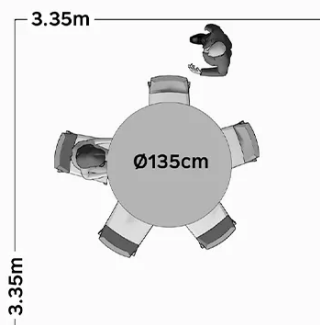

VERLENGBLAD(EN)

Deze versie is altijd zonder verlengblad

POTEN

Massief houten poot, u moet de kleur van de metalen structuur van de poot kiezen

SPECIFIEKE KENMERKEN

-

AFMETINGEN (CM)

ø110cm - ø135cm

100x180cm - 100x200cm - 110x220cm - 110x240cm - 120x260cm

ECLIPSE T0400

WELKE AFMETING KIEZEN ?

ECLIPSE Ø110cm ECLIPSE Ø135cm ECLIPSE Ø160cm

ECLIPSE 100X180cm

ECLIPSE 100X200cm

ECLIPSE 110X220cm

ECLIPSE 110X240cm

ECLIPSE 120X260cm

GEWICHT & VERPAKKING

- Netto productgewicht: -
- Aantal stuks per karton: -
- Karton brutogewicht: -
- Kartonafmetingen: -