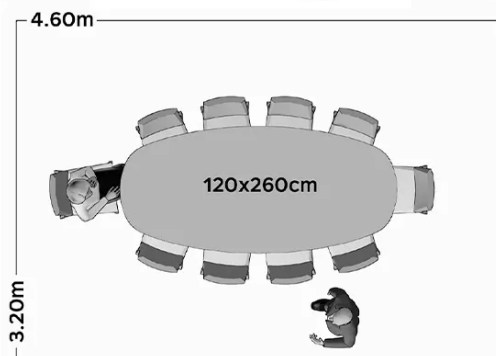

TYPE

eetkamertafel, totale hoogte 76cm

BLAD

24mm multiplex basis, zwarte afgeschuinde kant, topfineer 0.6mm in echt hout eiken of noten, «MOSAIC» afwerking.

Verkrijgbaar in alle kleuren op eiken (E) oftewel noten (N).

VERLENGBLAD(EN)

Deze versie is altijd zonder verlengblad

POTEN

Massief houten poot, u moet de kleur van de metalen structuur van de poot kiezen

SPECIFIEKE KENMERKEN

-

AFMETINGEN (CM)

ø110cm - ø135cm

100x180cm - 100x200cm - 110x220cm - 110x240cm - 120x260cm

ECLIPSE T0400

WELKE AFMETING KIEZEN ?

ECLIPSE Ø110cm ECLIPSE Ø135cm ECLIPSE Ø160cm

ECLIPSE 100X180cm

ECLIPSE 100X200cm

ECLIPSE 110X220cm

ECLIPSE 110X240cm

ECLIPSE 120X260cm

GEWICHT & VERPAKKING

- Netto productgewicht: -
- Aantal stuks per karton: -
- Karton brutogewicht: -
- Kartonafmetingen: -