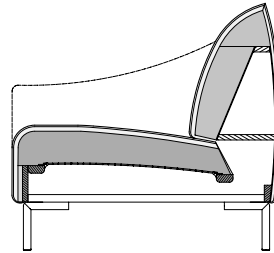

### TECHNISCHER AUFBAU

- / Holzinnengestell
  - / Unterfederung: Wellenfeder
  - / Sitzpolster aus Polyurethan-Kaltschaum, „Raumgewicht“ 37 kg/m<sup>3</sup>
  - / Rückenpolster aus Polyurethan-Kaltschaum, „Raumgewicht“ 30 kg/m<sup>3</sup>
- Die Angaben zum „Raumgewicht“ können in einem Toleranzbereich von +/- 10% schwanken.