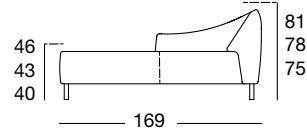

ASS-PSZ 132/126