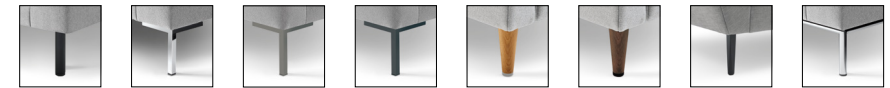

Kegelfuß geneigt, Eiche natur	Kegelfuß geneigt, Eiche braun gebeizt	Stahl-Doppel-rundrohrfuß, RAL 9005 Tiefschwarz