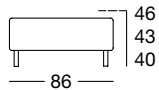

### Frontansicht/Draufsicht

Abschlussessel mit Polstersitz: 126 cm

ASS-PSZ 132/126 li  
ASS-PSZ 132/126 re

ASS-PSZ 132/126 li  
ASS-PSZ 132/126 re

Eckpolsterbank: 88 x 88 cm Polsterbank: 86 x 55 cm

EPT 132/88

PB 132/86 x 55

EPT 132/88

PB 132/86 x 55