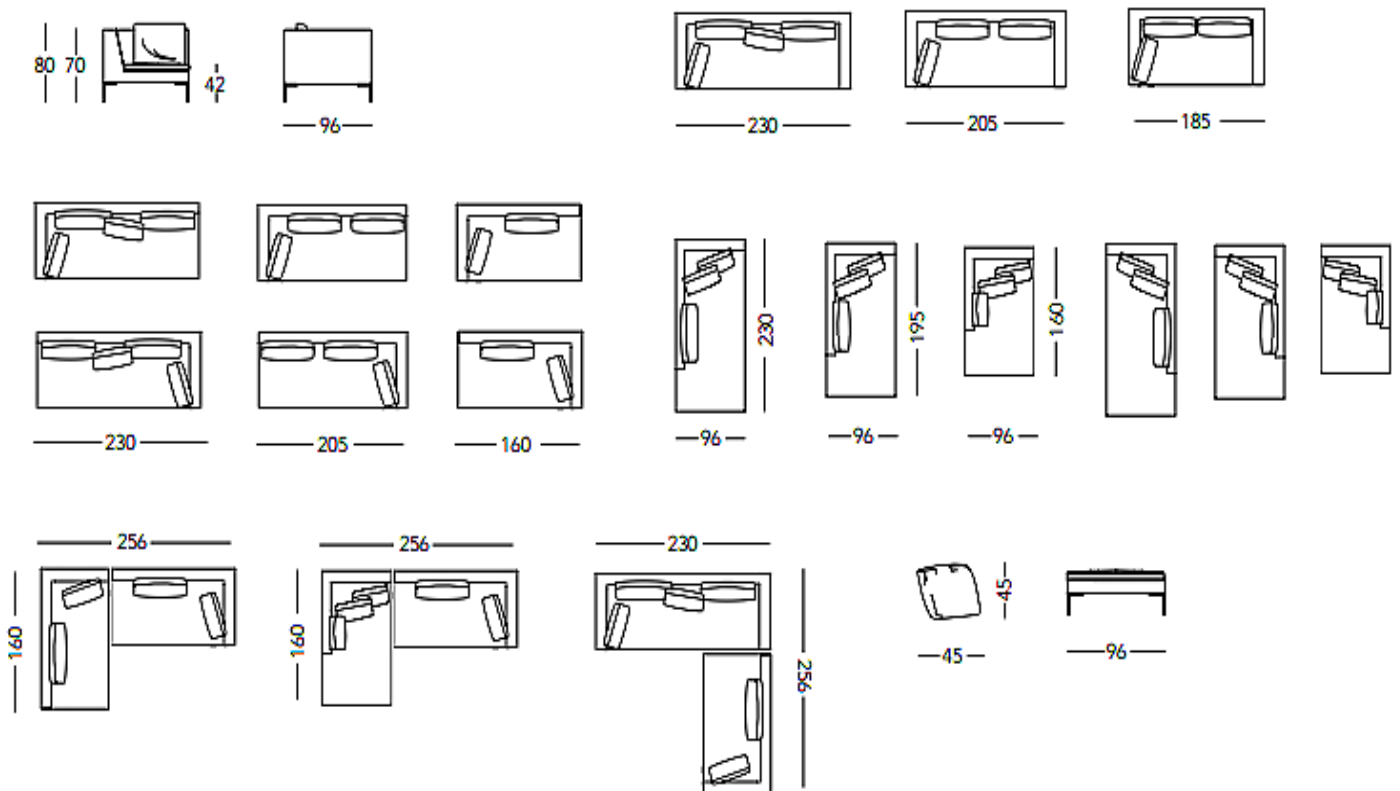

WULFWONEN
SINDS 1963 THUIS IN AMSTERDAM

www.wulfwonen.nl

info@wulfwonen.nl