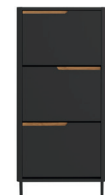

## 7703

Shoe cabinet 3 flaps  
W:62 x D:30 x H:131 cm

Soft white  
9007703005

Anthracite matte  
9007703034